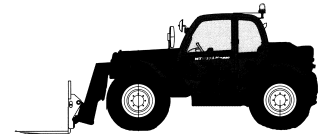

### Teleskopstapler

#### MTS 1033 DA

Hubhöhe: 9,61 m

Tragkraft: 3300 kg

Reichweite max.: 7,06 m

Abstand der  
Gabelzinken max.: 1,04 m

Zubehör: Schaufel 1,173m<sup>3</sup>/2,23 m  
Gitterausleger 3,90 m/1000kg

Gabellänge: 1,20 m

Abmessungen:  
LxBxH: 6,16 x 2,26 x 2,30 m

Wenderadius: 3,95 m

Bodenfreiheit: 0,44 m

Gewicht: 7845 kg

Antrieb: Diesel

=> besondere Merkmale:

- Allradantrieb/Allradlenkung
- Komfortkabine
- Schnellverschluss-Kupplung für Gerätewechsel